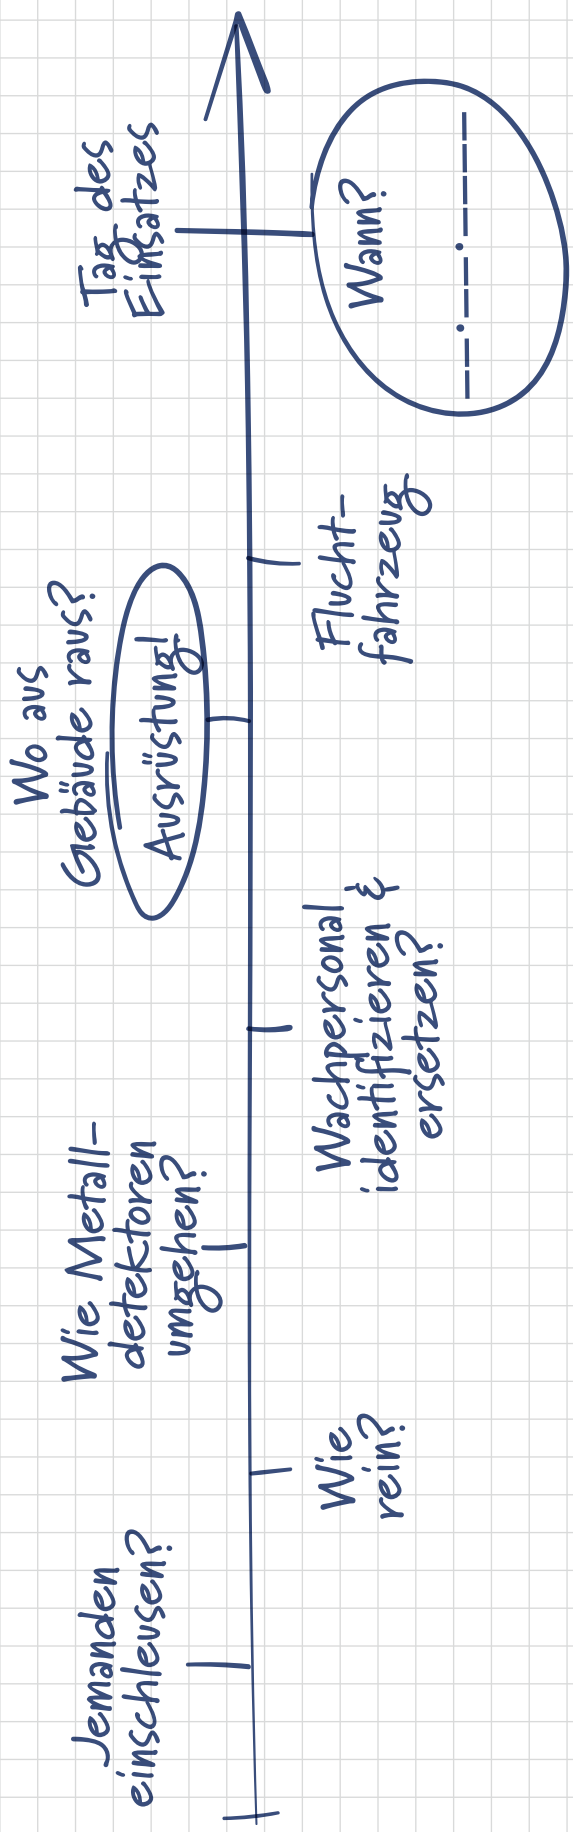

Einsatzplanung

Allgemeine Notizen

Tag des Coups

---.---.---

Du brauchst einen Tipp? Kein Problem: www.noctis-Spiele.de/tipps-hilfe-stilleben

Offene Spuren

Karte Nr./ Objekt Nr.	Inhalt	Geschafft?
_____	_____	<input type="checkbox"/>
_____	_____	<input type="checkbox"/>
_____	_____	<input type="checkbox"/>
_____	_____	<input type="checkbox"/>
_____	_____	<input type="checkbox"/>
_____	_____	<input type="checkbox"/>
_____	_____	<input type="checkbox"/>
_____	_____	<input type="checkbox"/>
_____	_____	<input type="checkbox"/>

? Du weißt nicht, ob Du einen Buschstaben- oder Zahlencode suchst. Schau nach: www.noctis-Spiele.de/codes-eingeben-stilleben

Weitere Spuren / noch zu klären

Notizen zum Plan:

Team zusammenstellen: 3 Leute!